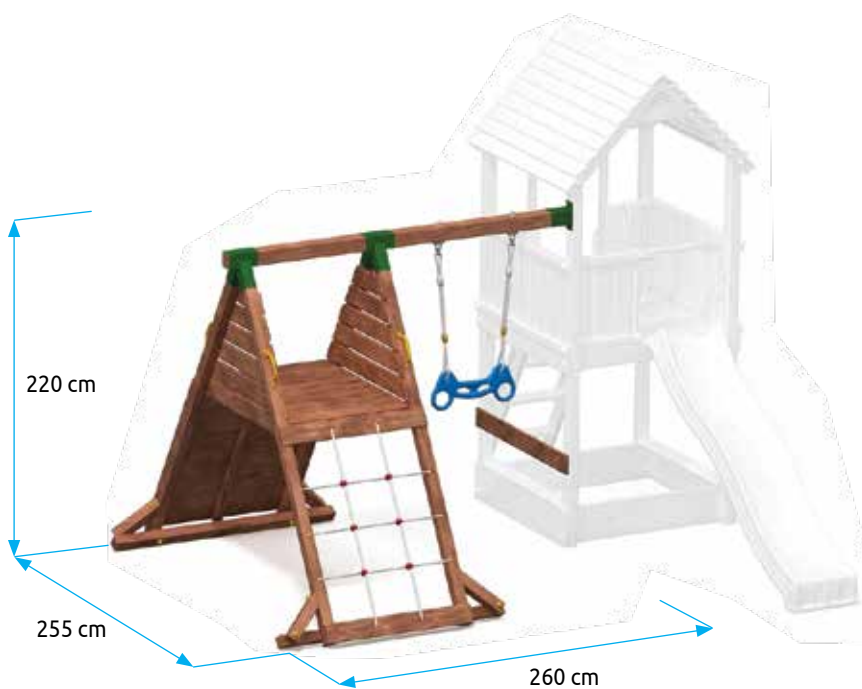

Marimex **PLAY**

VYBAVENÍ:

- kotvy upevňující sestavu k zemi
- kryty
- sada nářadí
- kovový spojovací materiál
- provazová síť
- kameny na horolezeckou stěnu
- trapézové houpačkové sedátko

Kód zboží: 11640131

	Šířka	Výška	Délka	Maximální zátěž	Maximální počet dětí	Dřevěný materiál	Spojovací materiál
Přídavný modul Spider MARIMEX PLAY 005	260 cm	220 cm	255 cm	350 kg	7	smrk	kov