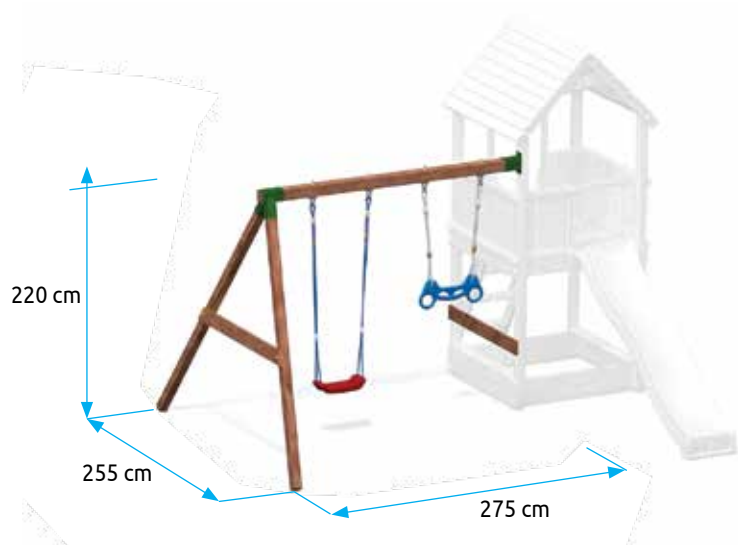

BEZPEČNOST  
OVĚŘENA

Zástrčky kryjící šrouby  
chrání děti před ostrými  
hranami

Bezpečná a pevná  
madla

Kotvy pro upevnění  
konstrukce

Schůdky, upravené  
speciálně pro děti

**Naše sety dětských hřišť obsahují všechny potřebné prvky pro bezpečnost vašich dětí.**

Marimex **PLAY**

#### VYBAVENÍ:

- 2,2 m skluzavka
- kotvy upevňující sestavu k zemi
- madla a zábradlí
- pískoviště se dvěma sedátky
- dřevěná střecha
- dřevěné schody
- dalekohled
- sada nářadí

Kód zboží: 11640127

	Šířka	Výška	Délka	Maximální zátěž	Maximální počet dětí	Dřevěný materiál	Spojovací materiál
<b>Dětské hřiště MARIMEX PLAY 001</b>	375 cm	305 cm	125 cm	250 kg	5	smrk	kov

Kód zboží: 11640128

	Šířka	Výška	Délka	Maximální zátěž	Maximální počet dětí	Dřevěný materiál	Spojovací materiál
<b>HOUPAČKA k dětským hřištím MARIMEX 002</b>	255 cm	220 cm	275 cm	100 kg	2	smrk	kov

Marimex **PLAY**